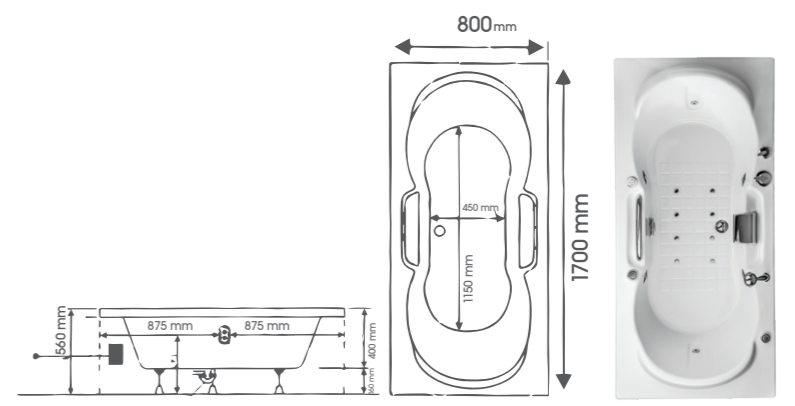

# MODEL 1712R / L

Size: 1700 \* 1200 \* 560mm

(Right)

(Left)

Material: Acrylic

تحسین برانگیز است  
به تماشا نشستن طبیعت زیبا

# MODEL 1780

Size: 1700 \* 800 \* 550mm  
Material: Acrylic

هجوم آب بر پیکر خسته و زدودن استرس از جسم و روح

**TERMOZA**  
SANITARY BATH PRODUCTS