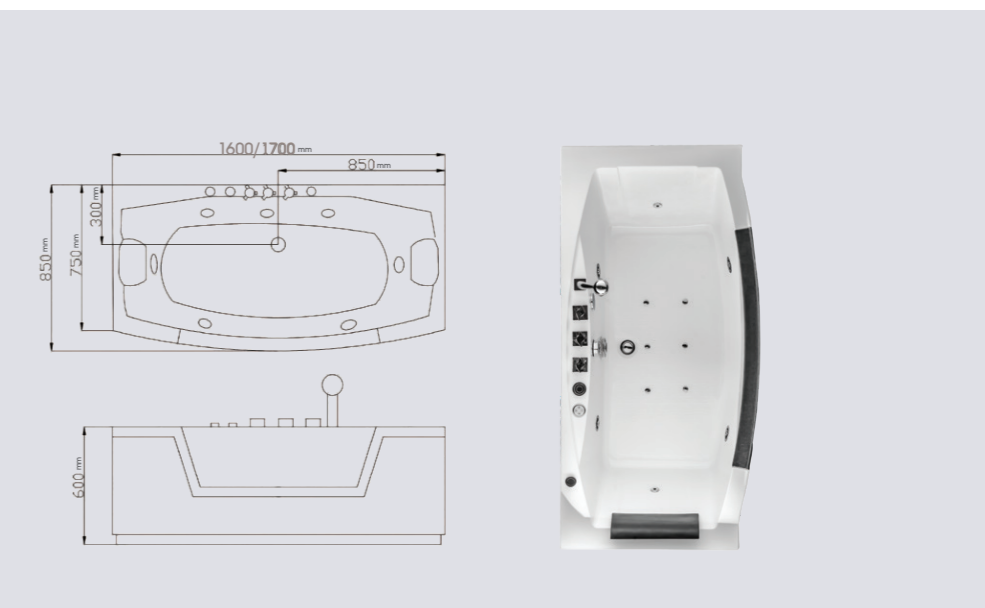

MODEL 1716S
Size: 1700/1600 * 850 * 600mm
Material: Acrylic