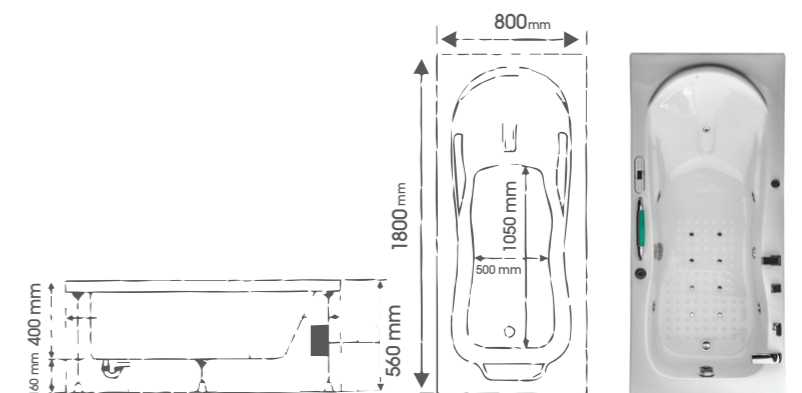

# MODEL 1712R / L

Size: 1700 \* 1200 \* 560mm

(Right)

(Left)

Material: Acrylic

تحسین برانگیز است  
به تماشا نشستن طبیعت زیبا

# MODEL 1780

Size: 1700 \* 800 \* 550mm  
Material: Acrylic

هجوم آب بر پیکر خسته و زدودن استرس از جسم و روح

**TERMOZA**  
SANITARY BATH PRODUCTS

# MODEL 1880

Size: 1800 \* 800 \* 550mm

Material: Acrylic