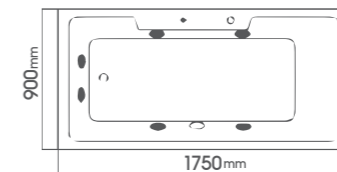

پدیدار می کند حس با شکوه جوانی را

TERMOZA
SANITARY BATH PRODUCTS

MODEL 1790

Size: 1750 * 900 * 650mm
Material: Acrylic

7

6