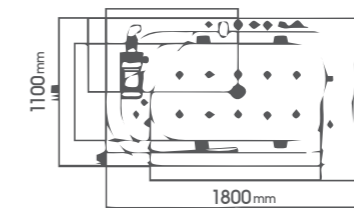

MODEL 1811

Size: 1800 * 1100 * 600mm
Material: Acrylic