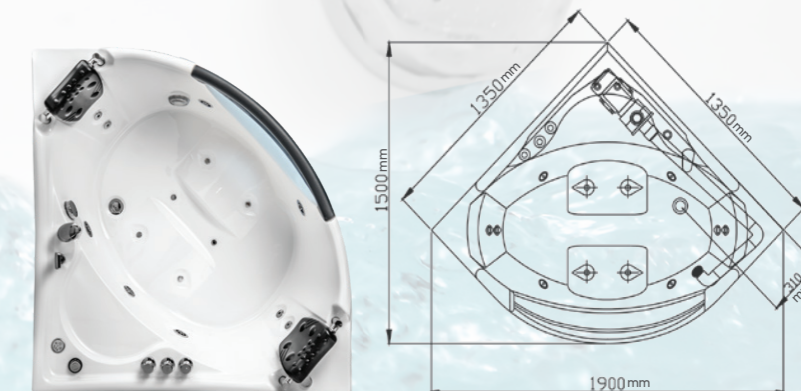

MODEL 1350S

Size: 1350 * 1350 * 720mm
Material: Acrylic