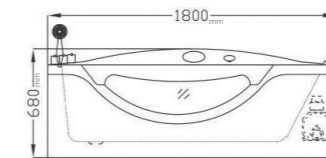

# MODEL 1810

Size: 1800 \* 1000 \* 680mm  
Material: Acrylic

5

4

پدیدار می کند حس با شکوه جوانی را

**TERMOZA**  
SANITARY BATH PRODUCTS