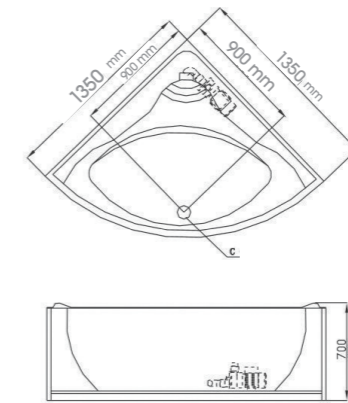

# MODEL 1810

Size: 1800 \* 1000 \* 680mm  
Material: Acrylic

5

4

پدیدار می کند حس با شکوه جوانی را

**TERMOZA**  
SANITARY BATH PRODUCTS

# MODEL 1790

Size: 1750 \* 900 \* 650mm  
Material: Acrylic

7

6

تجسم ریزش آب از آبشار زیبا

# MODEL 1350

Size: 1350 \* 1350 \* 700mm  
Material: Acrylic

**MODEL 1716S**  
Size: 1700/1600 \* 850 \* 600mm  
Material: Acrylic

در کنار خانواده به زندگی لبخند بزن

# MODEL 1712R / L

Size: 1700 \* 1200 \* 560mm

(Right)

(Left)

Material: Acrylic

تحسین برانگیز است  
به تماشا نشستن طبیعت زیبا