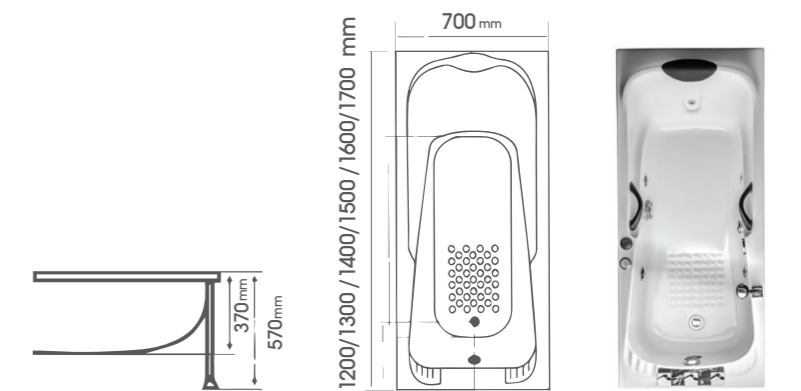

MODEL 1770S

Size: 1700/1600/1500/1400/1300/1200 * 700 * 570mm
Material: Acrylic