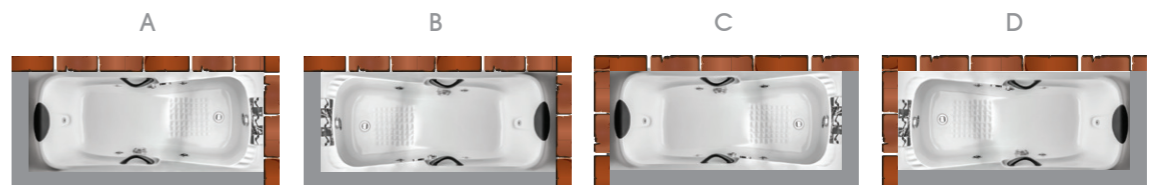

برند ترموزا

شرکت ارمغان اندیشه ساحل مالک برند ترموزا با شماره ثبت ۳۱۷۲۶۰ از سال ۱۳۷۹ آغاز به کار کرد، تا به امروز حدود ۲۰ سال است که صنعتگر بوده و در فکر خلق محصولاتی با کیفیت به زیبایی اندیشه که آرامبخش لحظات ناب زندگی شما باشد. ما سود خود را در سلامت وجدان خودمان، سلامت بهداشت جامعه سلامت مصرف کننده و سلامت پاک زیستن میدانیم.

مدایمان بلند است ولی فریاد نمیکشیم، دلمان مملو از زیبایی است ولی آن را نمی بندیم، ذوقمان با شما حرکت می کند و برای رسیدن به نیازتان.

خلاقان نور چشممان، کار آفرینان همه وجودمان و مشتریان شیشه عمرمان هستند.

سفیدیم چو نور خورشید

شفاف چو آب لایزال

صادق چون کلام حق

ما نیستیم، گر نباشیم آنچه شما خواهید و آرزویان در صنعت، هنر و چالش بودن.

ما خلق میکنیم هنر را در دستان کار، ما مینویسیم پیوند علم و عمل را.

ما راه میرویم و راه میرویم در راه توسعه تا جایی که شما بگویید بس است.

ما زبانمان بند می آید نفسمان به تنگ و دلمان به غم که خدایی ناکرده شما نخواهیدمان یا که محصولمان یا که تعریف ما از شما....

Termoza

Armaghan Andishe Sahel Company established in 2000, its trade mark under No. 317260 has activity for 20 years as artisan Termoza, and is engaging to produce a high quality product, and thinks to your idea, health of society, calmness of the user and health of environment and not only producing a profit oriented product.

Our voice is loud but is not shout, our hearth is full of beauty but we not see it, our taste is along with you for reaching to your needs,

Creators are our eyes' light, Entrepreneurs, our existence and customers are our life glasses.

Our whiteness likes sun light
Clearing likes water purify
Honesty likes right telling

We will not, if we not like you wanted, and your wish in industry, art and challenge of appearance
We create the art in the hand of performance, we write connection of science and practice
We move and move toward the way that you say enough