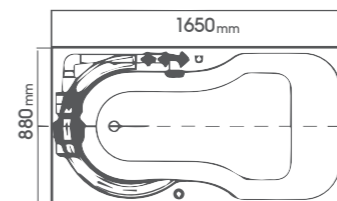

موزیک روح نواز شرشر آب در جویبار

TERMOZA
SANITARY BATH PRODUCTS

MODEL 1688

Size: 1650 * 880 * 670mm
Material: Acrylic