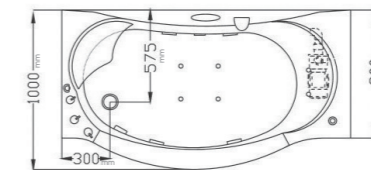

# MODEL 1810

Size: 1800 \* 1000 \* 680mm  
Material: Acrylic

5

4

پدیدار می کند حس با شکوه جوانی را

**TERMOZA**  
SANITARY BATH PRODUCTS